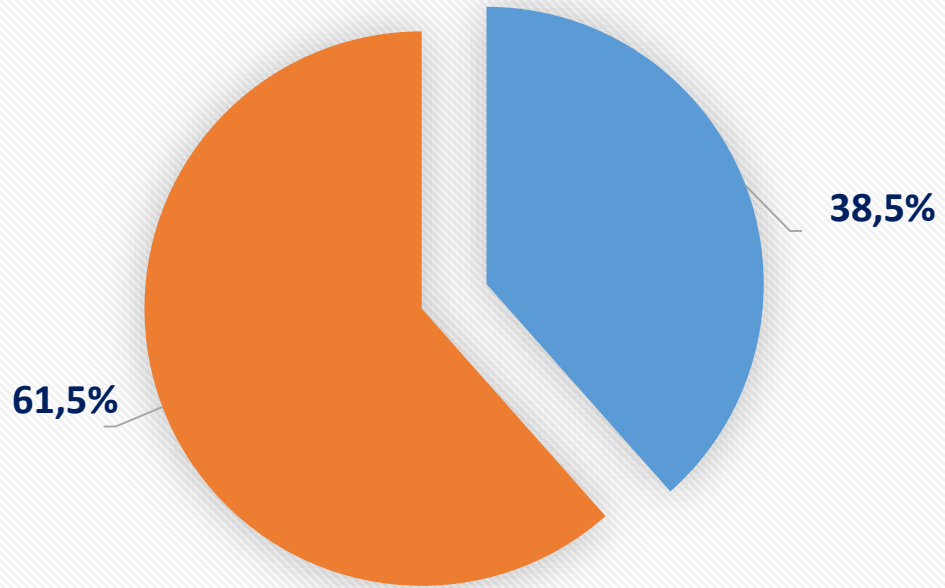

Модельные библиотеки

- Не предоставляют доступ к НЭБ
- Предоставляют доступ к НЭБ